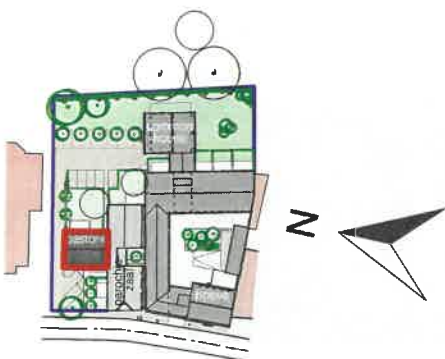

pastorie

woning 9

maten en inrichting zijn enkel indicatief - alle oppervlaktes zijn bruto

44 m²
oppervlakte
kelder

16 m²
terras

2
slaapkamers

kelder

De Myngaert